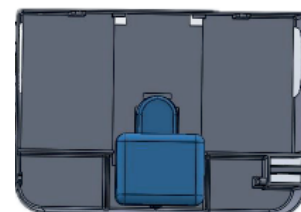

Placement du RATONEX LIQUIDE

Référence & Conditionnement

Réf. R3225 : BOBBY BOX - Poste rats multi-fonctionnel

LODIGROUP