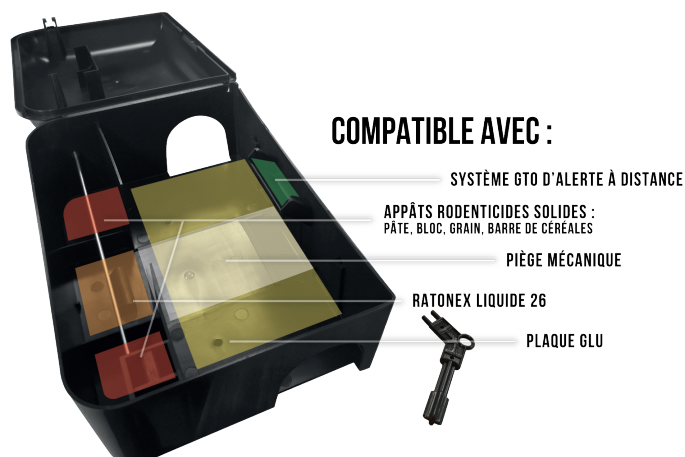

NOUVEAU

BOBBY BOX

by LODIGROUP

POSTE RATS MULTI-FONCTIONNEL

Le plus polyvalent sur le marché.

FICHE TECHNIQUE

Présentation du produit

Le poste rats **BOBBY BOX** permet la mise en place de tous les types d'appâts existants, d'un piège mécanique, d'un système de capture ou d'un dispositif de détection.

Forme : Rectangulaire
Dimensions : Longueur 282 mm – Largeur 197 mm - Hauteur 111 mm
Matière : PP à base de matière recyclée
Couleur : Noir (Anti UV).

Points forts

BOBBY BOX est un poste unique sur le marché grâce à sa polyvalence inédite.

Le poste **BOBBY BOX** est garanti **100% Fabrication Française**.

Autres caractéristiques

- Poste sécurisé avec clé multifonction intégrée (ouvrant également d'autres postes existants).
- Présence de mangeoires et d'une tige métallique pour la fixation des blocs.
- Poste étanche aux projections d'eau offrant une excellente protection des appâts sur grain.
- Encoche intégrée pour l'ajout d'un câble de fixation
- Capteur GTO directement fixable à l'intérieur du piège avec un angle idéal à 45° au-dessus du passage du rongeur permettant sa détection.

Sécurité

Le poste d'appâtage **BOBBY BOX** est sécurisé, une fois la partie supérieure refermée, le poste est verrouillé ; il s'ouvre grâce à une clé spéciale fournie avec le poste. Ainsi solidement fermé, le poste ne pourra pas être ouvert malencontreusement (par les enfants et des animaux non cibles par ex.)