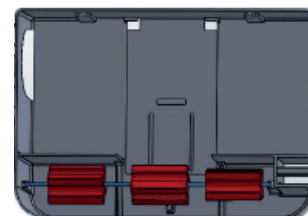

Mise en place

Placement des appâts rodenticides :

- Mangeoires pour grain
- Tige de fixation des appâts (pâtes, blocs, barres...)