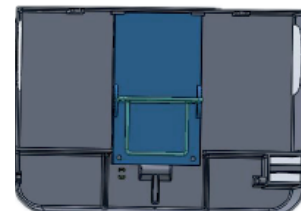

Forme : Rectangulaire
Dimensions : Longueur 282 mm – Largeur 197 mm - Hauteur 111 mm
Matière : PP à base de matière recyclée
Couleur : Noir (Anti UV).

Points forts

BOBBY BOX est un poste unique sur le marché grâce à sa polyvalence inédite.

Sécurité

Le poste d'appâtage **BOBBY BOX** est sécurisé, une fois la partie supérieure refermée, le poste est verrouillé ; il s'ouvre grâce à une clé spéciale fournie avec le poste. Ainsi solidement fermé, le poste ne pourra pas être ouvert malencontreusement (par les enfants et des animaux non cibles par ex.)

Mise en place

Placement des appâts rodenticides :

- Mangeoires pour grain
- Tige de fixation des appâts (pâtes, blocs, barres...)

Placement des pièges mécaniques de type tapettes

Placement des plaques de glu