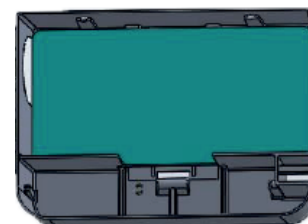

Forme : Rectangulaire
Dimensions : Longueur 282 mm – Largeur 197 mm - Hauteur 111 mm
Matière : PP à base de matière recyclée
Couleur : Noir (Anti UV).

Points forts

BOBBY BOX est un poste unique sur le marché grâce à sa polyvalence inédite.

Sécurité

Le poste d'appâtage **BOBBY BOX** est sécurisé, une fois la partie supérieure refermée, le poste est verrouillé ; il s'ouvre grâce à une clé spéciale fournie avec le poste. Ainsi solidement fermé, le poste ne pourra pas être ouvert malencontreusement (par les enfants et des animaux non cibles par ex.)

Mise en place

Placement des appâts rodenticides :

- Mangeoires pour grain
- Tige de fixation des appâts (pâtes, blocs, barres...)

Placement des pièges mécaniques de type tapettes

Placement des plaques de glu